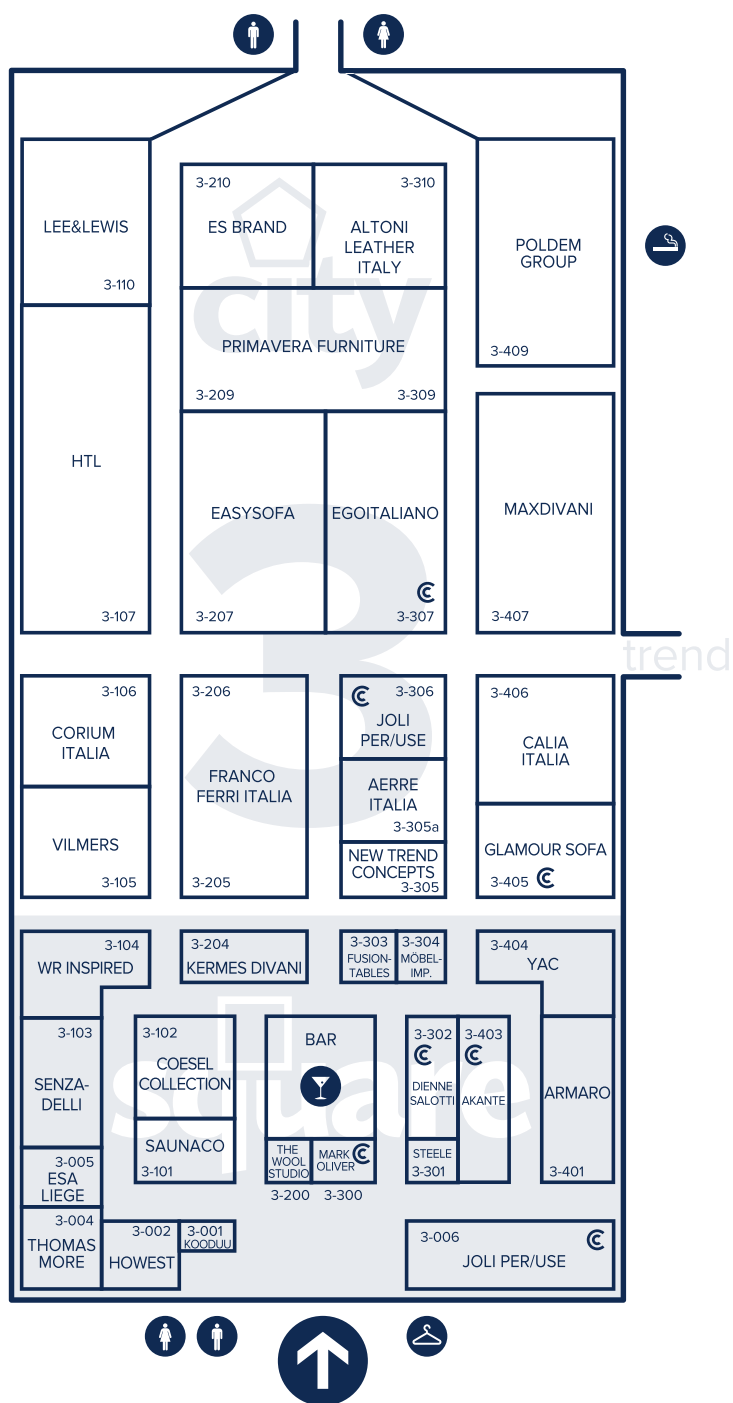

SALON DU MEUBLE BRUXELLES

3 - 6 NOV 2019 | DIM. - MAR. 9 - 19H & MER. 9 - 18H
BRUSSELS EXPO - WWW.SALONDUMEUBLE.BE